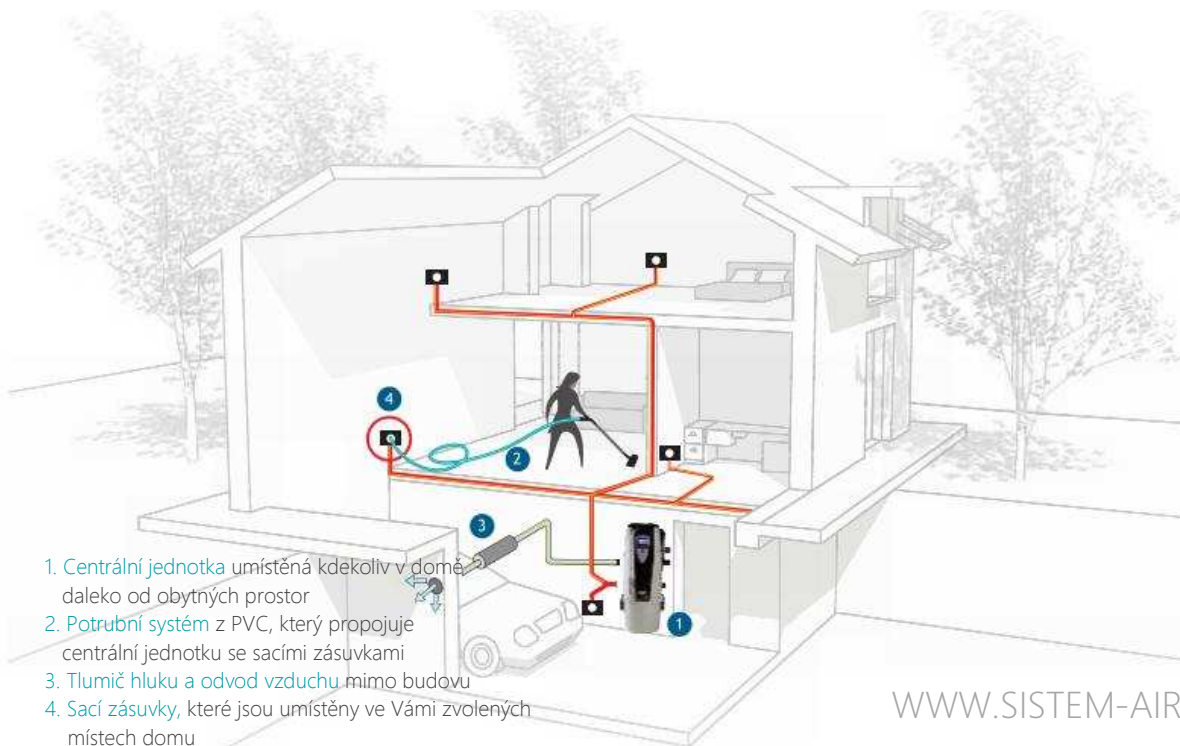

1. Sunny set

4 zásuvky

Byty, garáže, dílny, obchody do 250 m²/1 jednotka

Akční set Sunny Set obsahuje:

- Centrální jednotku Sunny (ekonomická řada Sistem Air)
- Instalační materiál pro 4 zásuvky
- Standardní sadu příslušenství s flexibilní hadicí 9 m
- Včetně 4 standardních čtvercových zásuvek

Včetně 5 zásuvek

3. Turbo Set TECNO R-evolution

5 zásuvek

Byty, garáže, dílny, obchody do 250 m²

TECNO R-evolution
Domestic

BiVac
by Sistem Air

Akční set obsahuje:

- Centrální jednotku Tecno R-evolution 250 s vestavěným počítačem a přehledným displejem
- Kompletní instalační materiál pro 5 zásuvek
- Flisy bezdrátovou sadu příslušenství s hadicí 9 m

Servisní zásuvka v těle jednotky

Výběr ze dvou druhů filtrace
cyklonová filtrace/ prachový vak z mikrovlákn

33 500,- Kč
bez DPH

Flisa sada příslušenství 10 dílů

www.sistem-air.cz

ZVÝHODNĚNÉ SETY CENTRÁLNÍHO VYSÁVÁNÍ SISTEM AIR

1. **Centrální jednotka** umístěná kdekoliv v domě, daleko od obytných prostor
2. **Potrubní systém** z PVC, který propojuje centrální jednotku se sacími zásuvkami
3. **Tlumič hluku a odvod vzduchu** mimo budovu
4. **Sací zásuvky**, které jsou umístěny ve Vámi zvolených místech domu
5. **Příslušenství** pro pohodlné vysávání všech typů podlah, čalounění, nábytku ...